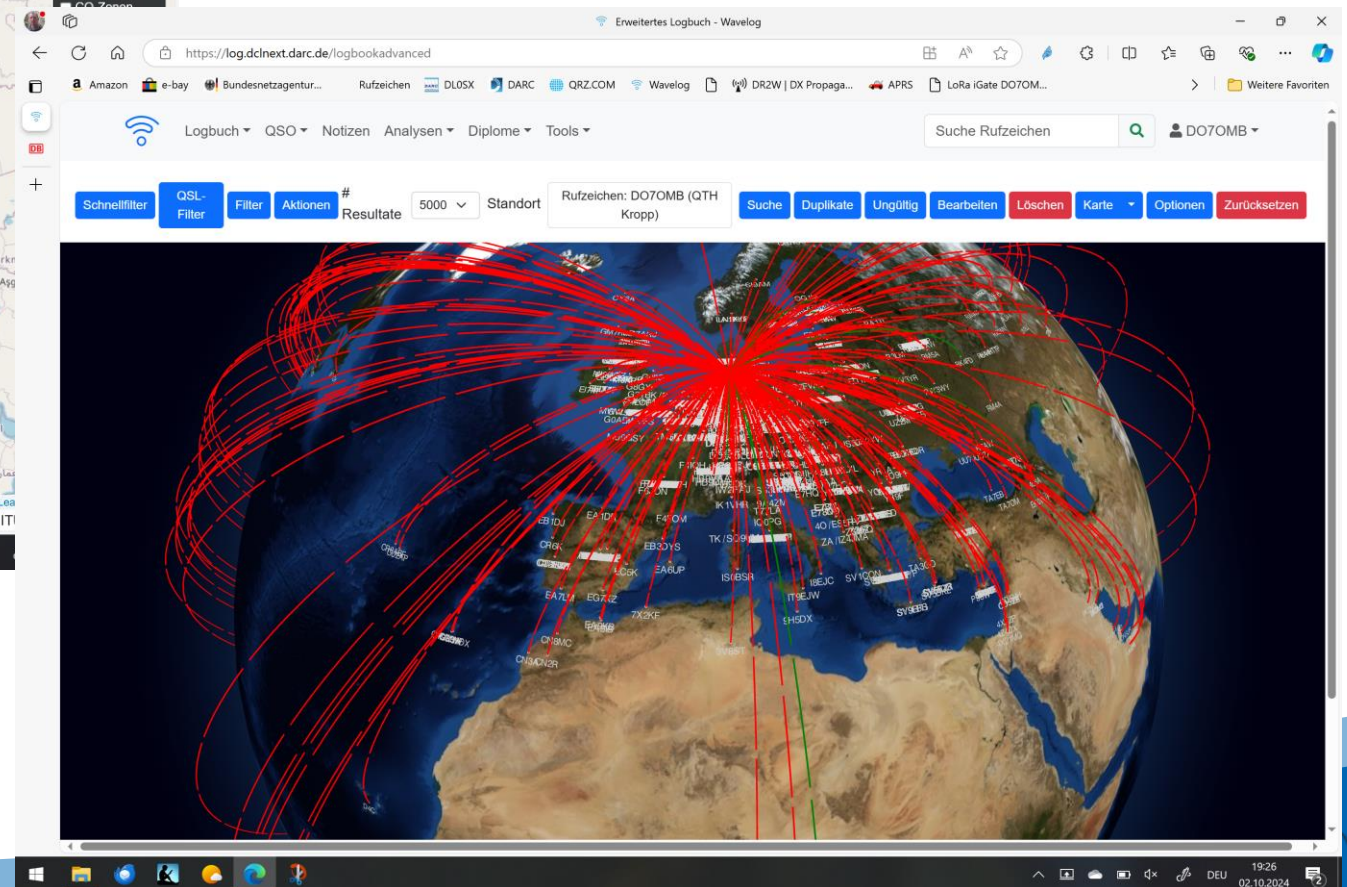

Wavelog – Das neue Logbuch