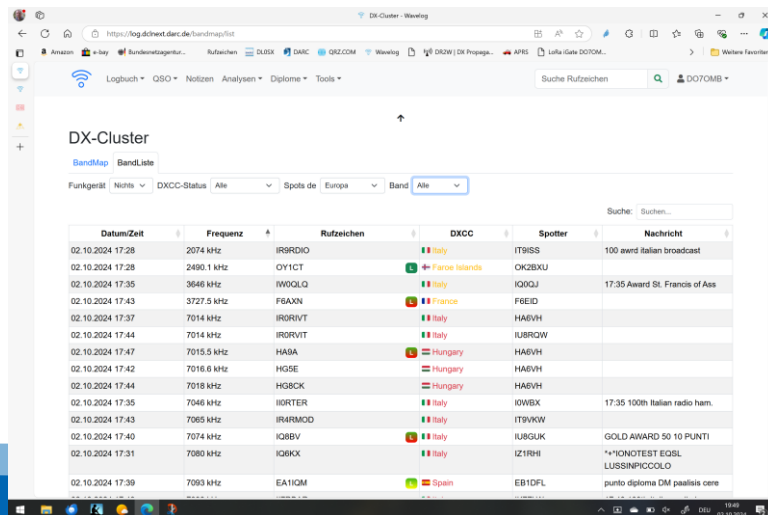

# Wavelog – Das neue Logbuch

(+) Umfangreich (DX-Cluster etc.)

(-) Nur „online“ nutzbar

gut zu bedienen

Loggen ohne Netz nur über Umweg

kostenlos

Upload per API-Key nutzbar