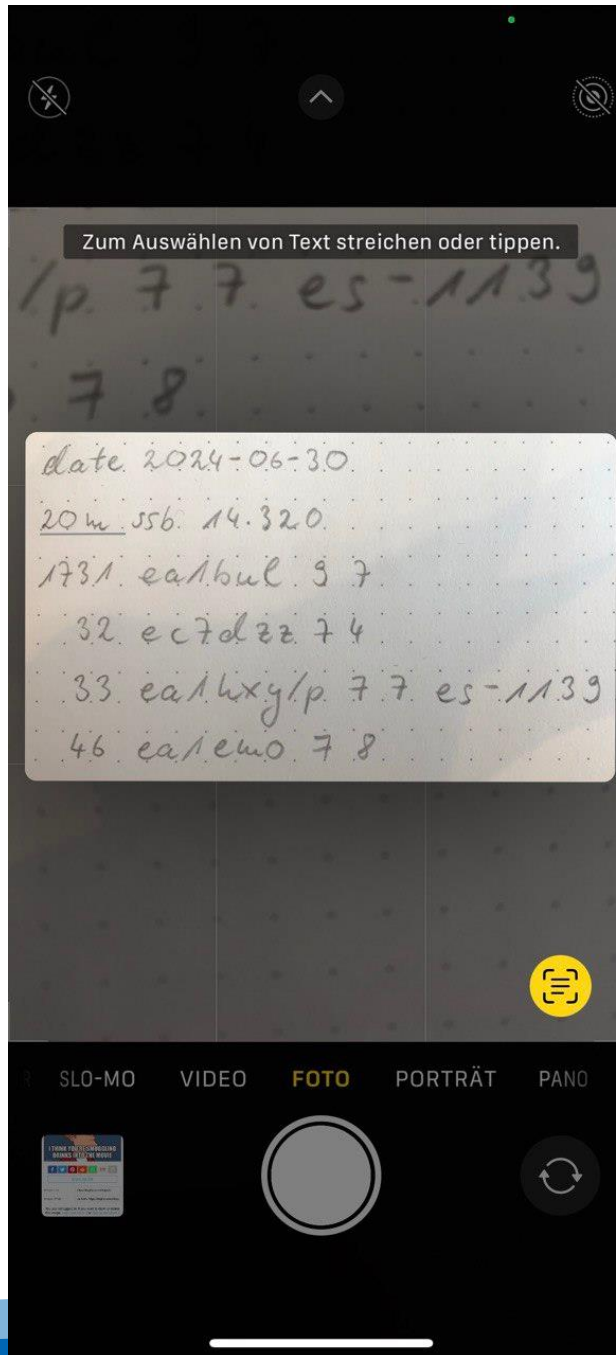

Wavelog

Das neue Logbuch

Richard

DC1RW