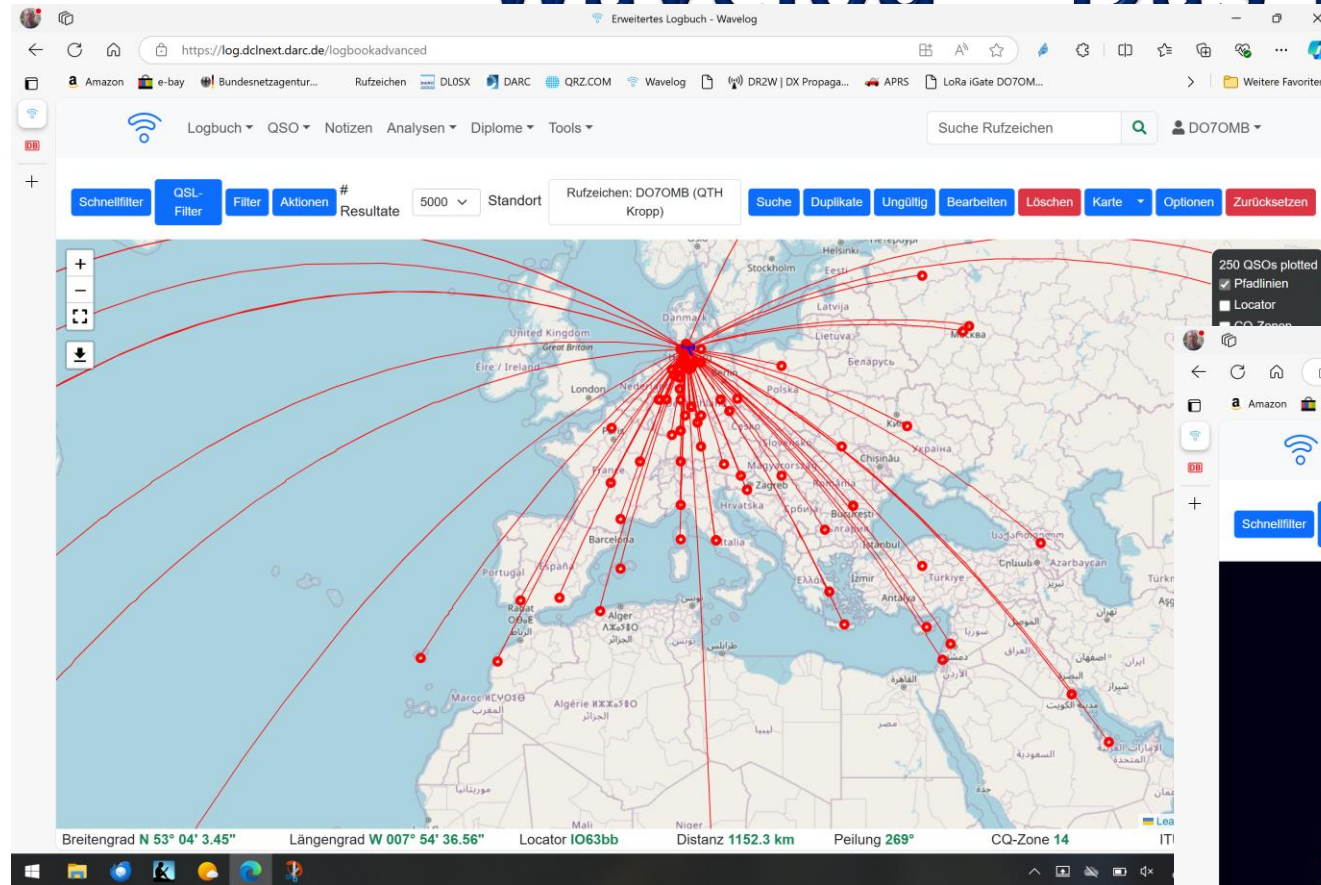

Wavelog – Das neue Logbuch