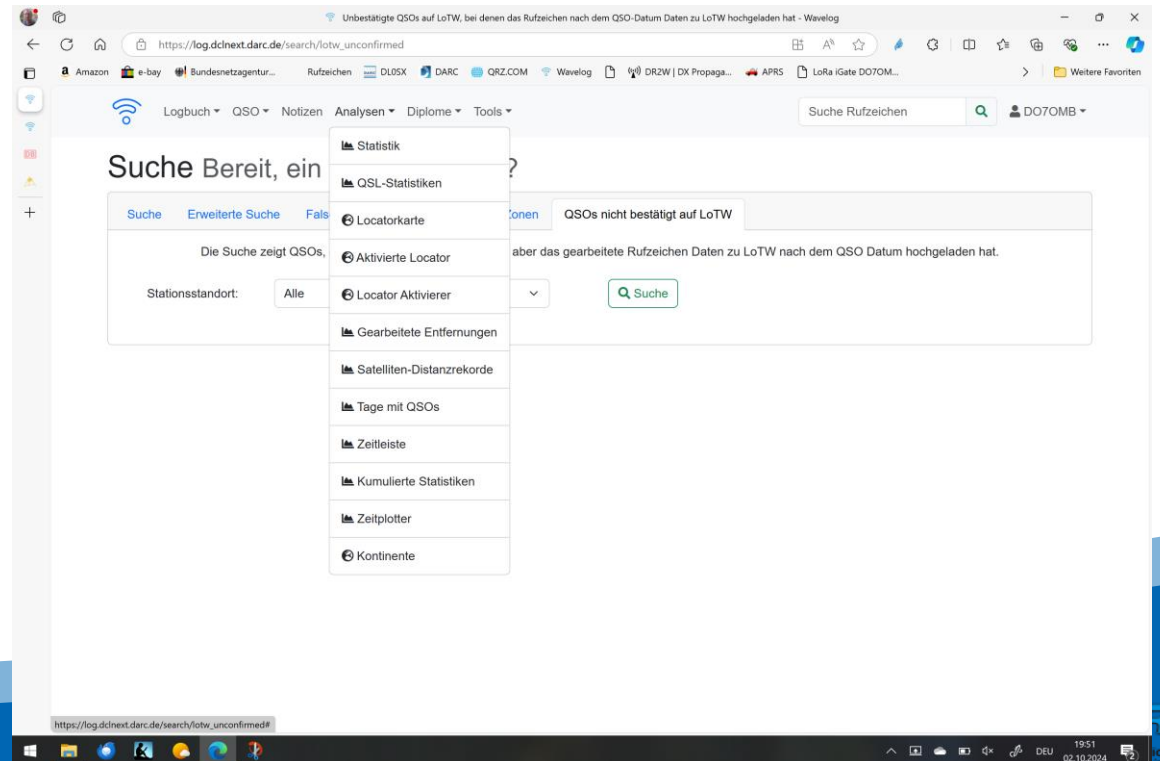

# Wavelog – Das neue Logbuch

(+) Umfangreich (DX-Cluster etc.)

(-) Nur „online“ nutzbar

gut zu bedienen

Loggen ohne Netz nur über Umweg

kostenlos

Upload per API-Key nutzbar